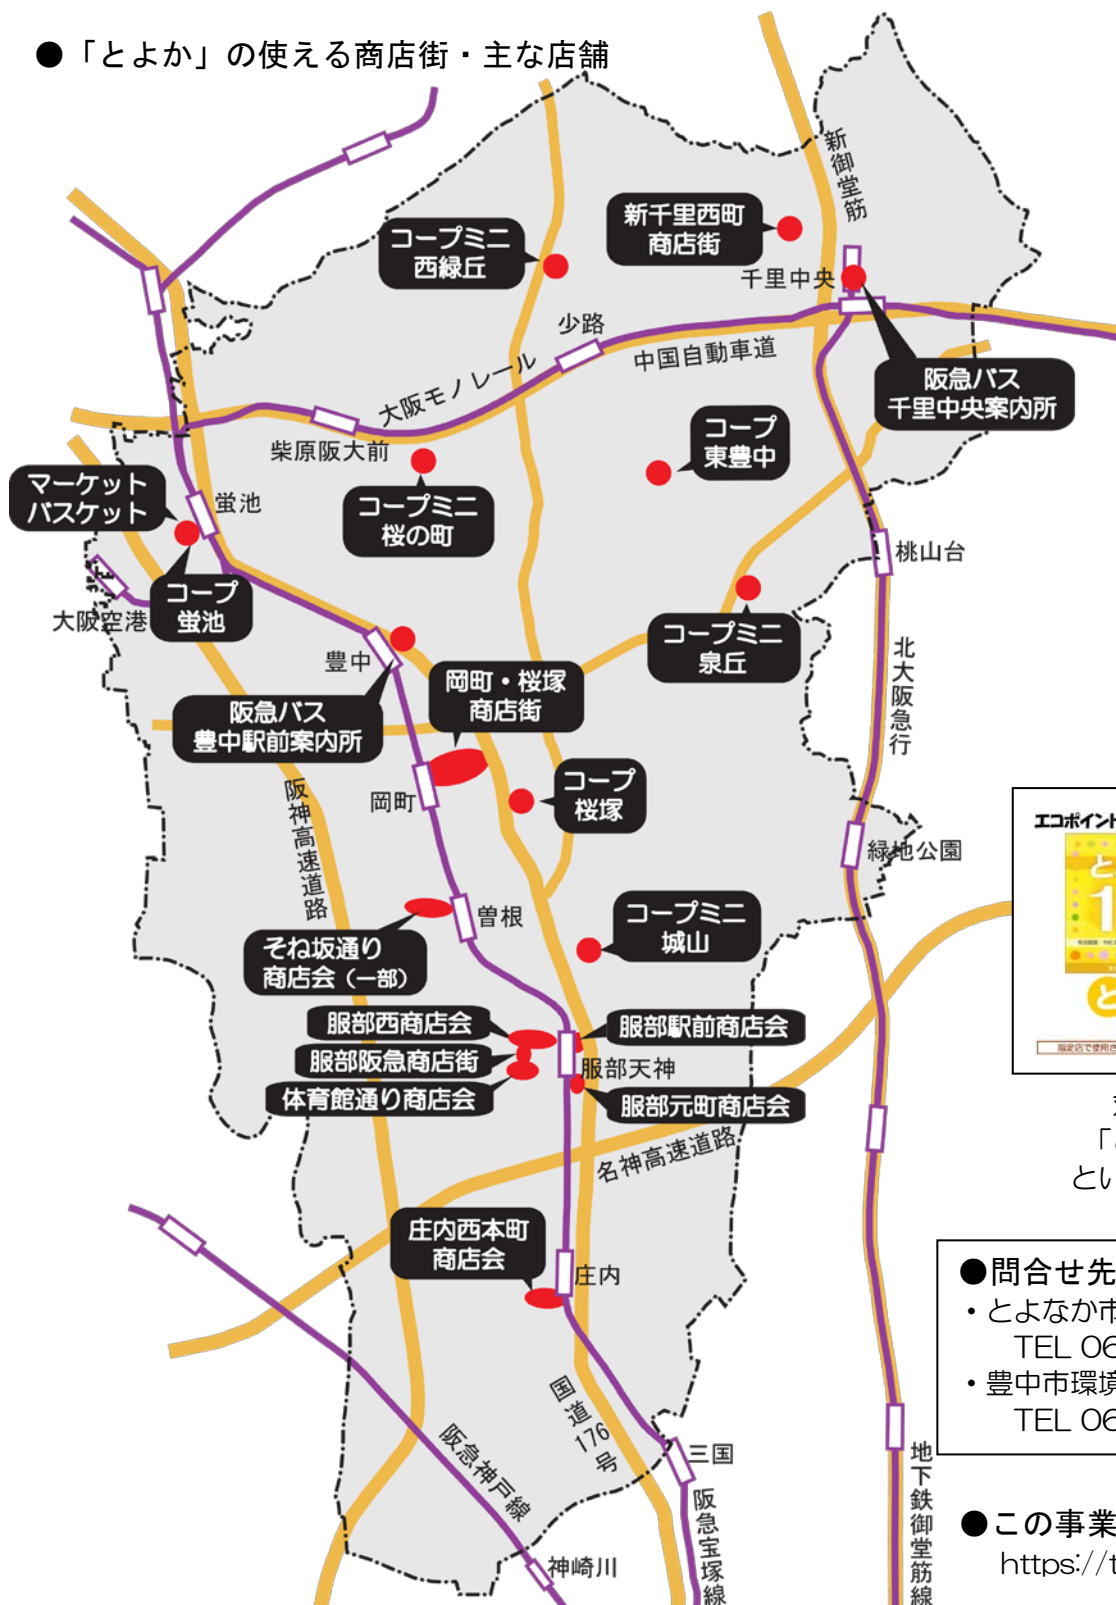

とよか

省エネにつながる活動をした方に配布するチケットです

●「とよか」の使える商店街・主な店舗

対象のお店には、「とよかが使えます」という表示があります。

●問合せ先

- ・とよなか市民環境会議アジェンダ 21
TEL 06-6844-8611
- ・豊中市環境部環境政策課
TEL 06-6858-2108

●この事業のホームページ

<https://toyonaka5070.jp>

豊中市は、2050年度に1990年度比で、温室効果ガスを70%減らすことを目標としています。

●「とよか」が使えるお店（令和2年（2020年）8月1日現在）

「とよかが使えます」という表示が貼っていないお店は、念のため、使用される前にご確認ください。

新千里西町商店会					
味処 和	飲食店	パナットはやし	電気店	宮薬局	薬店
山口商店	たばこ店	笹部書店	書店	理容センス	理容・美容
さいとう整骨院	医療・病院	ギャザー	理容・美容		

岡町・桜塚商店街(岡町商店街振興組合)					
なかむら	飲食店	(株)石橋不動産	不動産	十八番まんじゅう	食料品
アルチザン	食料品	バラエティショップジュン	衣料品	はり重	飲食店
hair stage ナンバーワン	理容・美容	喫茶モントレー	飲食店	せがわ商店	食料品
プラタークラブ	音楽・CD	US スポーツ商会	スポーツ用品	亀甲堂	食料品
岡町ラーメン太郎	飲食店	アルティアーノ	カバン	喫茶ドラム	飲食店
来夢来人	飲食店	いせや時計店	時計店	エフエムコレクション	衣料品
ヘアサロン フルール	理容・美容	(株)くしや	化粧品	豊文堂	書店
ヘアステージ ヤン	理容・美容	植村商店	食料品	けやき堂薬局	薬店
マイブックス	古書店	梅田屋	雑貨	やまとや	飲食店
カネヤ	リフォーム	喫茶らん	飲食店	ハロースタイル	理容・美容
SUZUKI	衣料品	花又	生花	野土商店	食料品
ハラデン岡町店	電気店	鈴乃家	飲食店	パン工房 あい	食料品
割烹魚浅	飲食店	(株)ホクセツ谷木商事	文具	(有)飯田	食料品
竹寅堂	食料品	カフェダイニング J	飲食店	プチマルシェ岡町	食料品
喫茶ココティー	飲食店	シャルム	理容・美容	K-NET 岡町店	チケット
とくや	飲食店	土手嘉	飲食店	クリップオンヘアー	理容・美容
味と	飲食店	芋屋なんばん	食料品	Violet mode	衣料品
かがやき整骨院	医療・病院	はなまるマーケット	衣料品	むらやま整骨院	医療・病院

岡町・桜塚商店街(桜塚商店街振興組合)					
鮮魚 一心	食料品	ベバス	雑貨	靴商店	靴修理
中外宮前店	衣料品	岡町ぎうざ	飲食店	藤井綿ふとん店	寝具
葎田自転車店	自転車店	HAIR SARON 恋髪	理容・美容	う我秀	食料品
丸中玩具店	おもちゃ	坂本漬物店	食料品	お香&お念珠てらの	仏具
寿書店	書店	ヒラシマサイクル	自転車店	千鳥屋岡町店	食料品
ライフ岡町店	スーパー	IWASAKI	理容・美容	介護用品カワバタ	介護用品
あほや	食料品	(株)西河	宝くじ	精工社	印刷・ハンコ
OH!かしや	食料品	森下豆腐	食料品	ヘヤーショップターミ	理容・美容
(株)大一薬局	薬店	ノヅチ商店	食料品	オロ・プリランテ	飲食店
正心亭	飲食店	伏見屋	食料品	Gold works(株)	貴金属