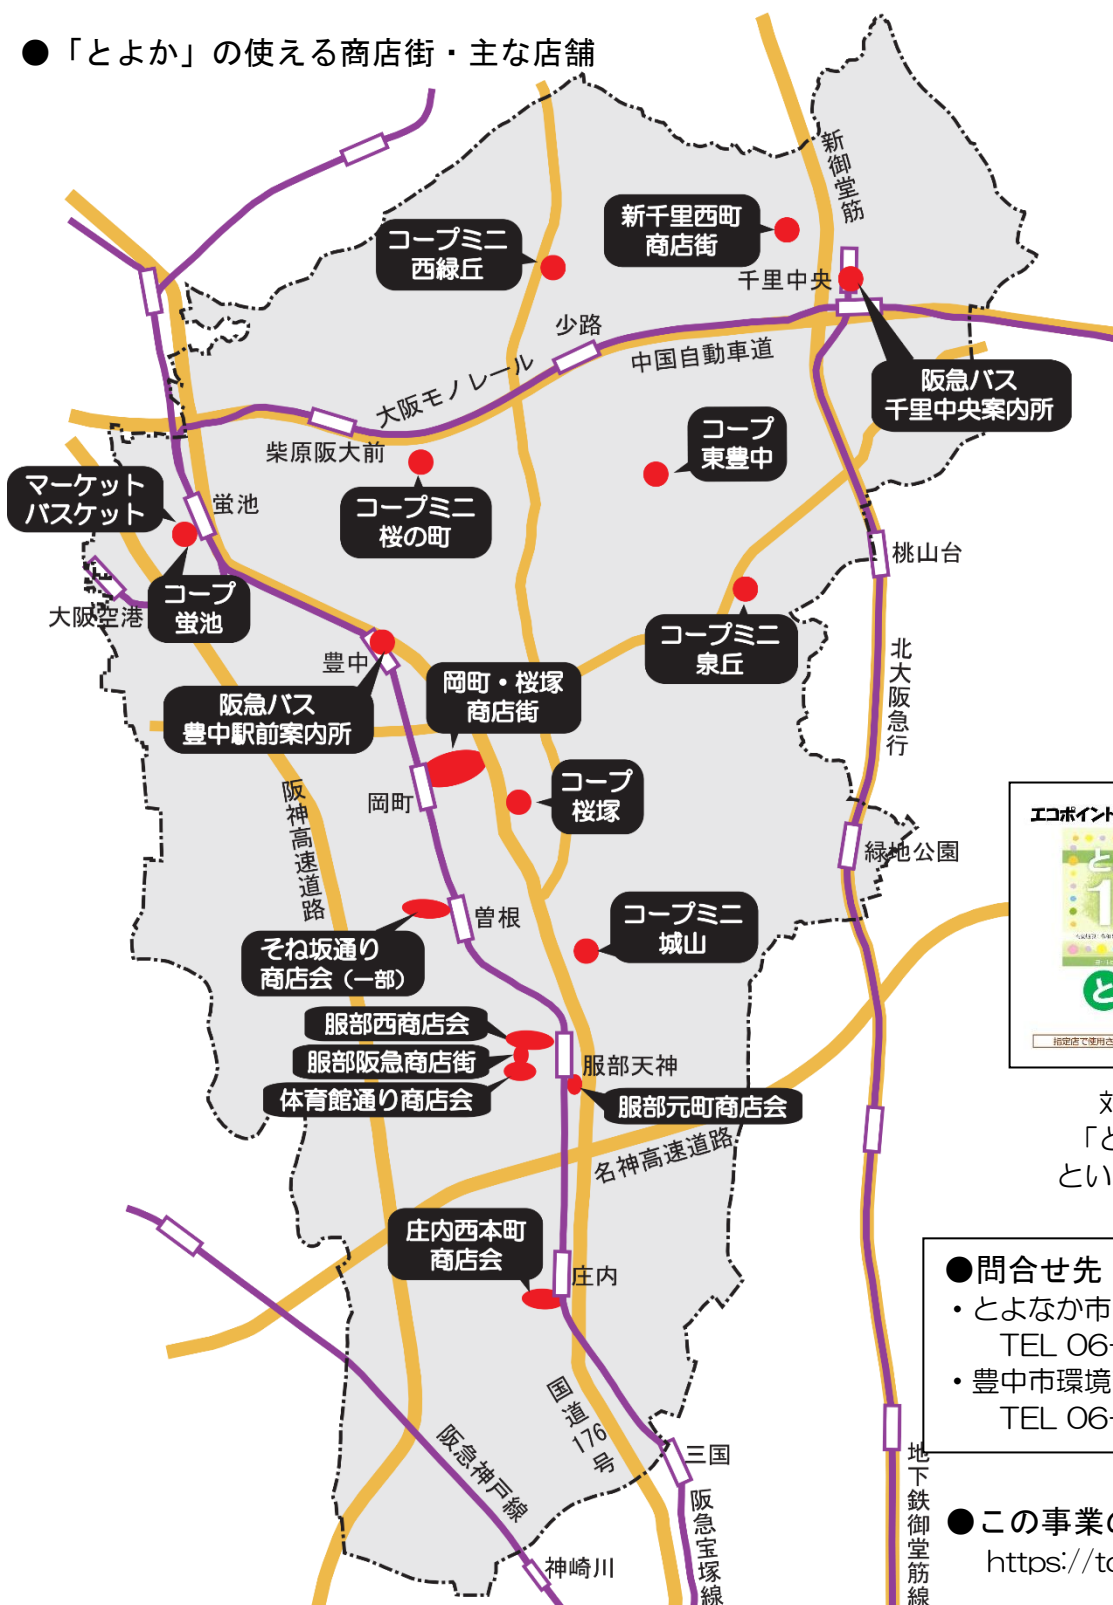

エコポイントチケット

とよか

省エネにつながる活動をした方に配布するチケットです

●「とよか」の使える商店街・主な店舗

対象のお店には、「とよかが使えます」という表示があります。

●問合せ先

- ・とよなか市民環境会議アジェンダ 21
TEL 06-6844-8611
- ・豊中市環境部環境政策課
TEL 06-6858-2108

●この事業のホームページ

<https://toyonaka5070.jp>

豊中市は、ゼロカーボンシティとして2050年までに温室効果ガス排出量実質ゼロに向けて取り組んでいます。

●「とよか」が使えるお店（令和4年（2022年）7月26日現在）

「とよかが使えます」という表示が貼っていないお店は、念のため、使用される前にご確認ください。

新千里西町商店会

味処 和	飲食店	パナットはやし	電気店	宮薬局	薬店
山口商店	たばこ店	笹部書店	書店	理容センス	理容・美容

岡町・桜塚商店街(岡町商店街振興組合)

なかむら	飲食店	(株)石橋不動産	不動産	十八番まんじゅう	食料品
アルチザン	食料品	バラエティショップジュン	衣料品	はり重	飲食店
hair stage ナンバーワン	理容・美容	喫茶モントレー	飲食店	せがわ商店	食料品
US スポーツ商会	スポーツ用品	亀甲堂	食料品	アルティアーノ	カバン
喫茶ドラム	飲食店	来夢来人	飲食店	エフエムコレクション	衣料品
ヘアーサロン フルール	理容・美容	(株)くしや	化粧品	豊文堂	書店
ヘアステージ ヤン	理容・美容	植村商店	食料品	けやき堂薬局	薬店
マイブックス	古書店	梅田屋	雑貨	やまとや	飲食店
カネヤ	リフォーム	喫茶らん	飲食店	ハロースタイル	理容・美容
SUZUKI	衣料品	花又	生花	野土商店	食料品
ハラデン岡町店	電気店	鈴乃家	飲食店	割烹魚浅	飲食店
(株)ホクセツ谷木商事	文具	(有)飯田	食料品	竹寅堂	食料品
喫茶ココティー	飲食店	シャルム	理容・美容	K-NET 岡町店	チケット
土手嘉	飲食店	クリップオンヘアー	理容・美容	スシ野郎	飲食店
Violet mode	衣料品	かがやき整骨院	医療・病院	はなまるマーケット	衣料品
むらやま整骨院	医療・病院	エリヤ	雑貨	カレー喫茶レトロ	飲食店

岡町・桜塚商店街(桜塚商店街振興組合)

鮮魚 一心	食料品	ベバス	雑貨	靴商店	靴修理
中外宮前店	衣料品	岡町ぎょうざ	飲食店	藤井綿ふとん店	寝具
葭田自転車店	自転車店	HAIR SARON 恋髪	理容・美容	う我秀	食料品
丸中玩具店	おもちゃ	坂本漬物店	食料品	お香&お念珠てらの	仏具
千鳥屋岡町店	食料品	ライフ岡町店	スーパー	IWASAKI	理容・美容
介護用品カワバタ	介護用品	あほや	食料品	(株)西河	宝くじ
精工社	印刷・ハンコ	OH!かしや	食料品	森下豆腐	食料品
(株)大一薬局	薬店	ノヅチ商店	食料品	オロ・プリランテ	飲食店
正心亭	飲食店	伏見屋	食料品	Gold works(株)	貴金属
PUDDING de SOJA	食料品	やぶや	食料品		